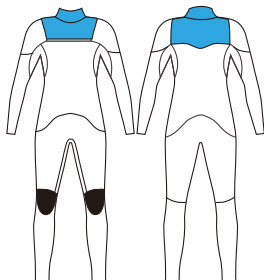

## PRICE

品番	素材	厚み	税別	税込
131	RTS	5X3mm	70.000	(77.000)
132	AST	5X3mm	75.000	(82.500)
133	AFM	5X3mm	80.000	(88.000)

COLOR: B アクアブルー

MARK: 胸 4BL 背中 1BL 左腰 1BL 背中 1BL

□ A: ベース  
■ B: 脇ライン

L.F.Z

AFM INSIDE

LFZ INNER W-NECK

## PRICE

品番	素材	厚み	税別	税込
134	RTS	5X3mm	75.000	(82.500)
135	AST	5X3mm	80.000	(88.000)
136	AFM	5X3mm	85.000	(93.500)

COLOR: B メランジアッシュ

MARK: エリ元 4WT 背中 1WT 左腰 1WT

□ A: ベース  
■ B: フラップライン

## PRICE

品番	素材	厚み	税別	税込
137	起毛	5X3mm	36.000	(39.600)

協力店舗のみのお取り扱いになります

L.B.Z YOUTH はサイズオーダーは出来ませんが、起毛素材、色、マーク等全てメーカーお任せになります。指定等は出来ません。