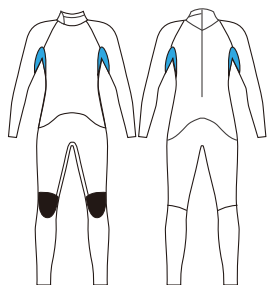

# Limitedi / 限定モデル Men's & Women's

限定モデルでは手首リベル巻きは 2,200 円税込

L.B.Z

AST INSIDE

LBZ INNER W-NECK

## PRICE

品番	素材	厚み	税別	税込
131	RTS	5X3mm	70.000	(77.000)
132	AST	5X3mm	75.000	(82.500)
133	AFM	5X3mm	80.000	(88.000)

COLOR: B アクアブルー

MARK: 胸 4BL 背中 1BL 左腰 1BL 背中 1BL

□ A: ベース  
■ B: 脇ライン

L.F.Z

AFM INSIDE

LFZ INNER W-NECK

## PRICE

品番	素材	厚み	税別	税込
134	RTS	5X3mm	75.000	(82.500)
135	AST	5X3mm	80.000	(88.000)
136	AFM	5X3mm	85.000	(93.500)

COLOR: B メランジアッシュ

MARK: エリ元 4WT 背中 1WT 左腰 1WT

□ A: ベース  
■ B: フラップライン

## PRICE

品番	素材	厚み	税別	税込
137	起毛	5X3mm	36.000	(39.600)

協力店舗のみのお取り扱いになります

L.B.Z YOUTH はサイズオーダーは出来ませんが、起毛素材、色、マーク等全てメーカーお任せになります。指定等は出来ません。