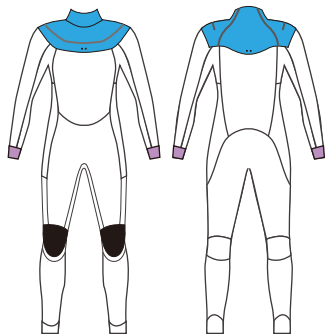

Fire Fly

／ ファイアーフライ Men's & Women's

2020SS から販売を開始したホットライン最新のイノベーションを搭載した FIREFLY。未体験の着脱性と軽い動きは海に入る事により体感出来るでしょう。実用新案登録 32226859 号 同等

- A: ベース
- B: フラップライン
- C: 袖口ライン

B でプリント生地使用
5,500 円 (税込) アップ

C でプリント生地使用
3,300 円 (税込) アップ

- カラージャージのパーツは裏起毛にはなりません 表面オールジャージ仕様は 4,400 円 (税込) アップ
- 左右ラインカラーを違う色にする等、型紙の変更を伴わない仕様変更は 2,200 円 (税込) アップ
- 体型によってフラップの後に No1 のアーチロゴが入らない場合があります
- 伸縮ファスナーは繊細なジップなので着脱時に無理な開閉をしないで下さい ファスナーエンドが裂ける、開きすぎてスライダーが抜ける等の場合は保証の対象にはなりません

エントリー部オール起毛オプション 3,300 円 (税込)
通常エントリーパネル部の裏地には起毛が使われてないので寒冷地等では寒さを体感するが起毛にする事によりボディとの生地温度差をなくし確実に保温力が向上

AST INSIDE

COLOR: B ラバー C ブラック

MARK: 襟元ワッペン 右手首 7GY 腰 1GY 背中 1GY

手首リペルオプション

PRICE

品番	素材	厚み	税別	税込	品番	素材	厚み	税別	税込
101	RTS	3mm	96.000	(105.600)	102	RTS	5X3mm	99.000	(108.900)
103	AST	3mm	99.000	(108.900)	104	AST	5X3mm	102.000	(112.200)
105	AFM	3mm	103.000	(113.300)	106	AFM	5X3mm	106.000	(116.600)

FLYZIP&WRAPP NECK

FLYZIP ENTRY

W-DOOR ENTRY

OPTION REPEL CUFF

上写真リペル巻き、下写真通常
指定の無い場合は通常になります