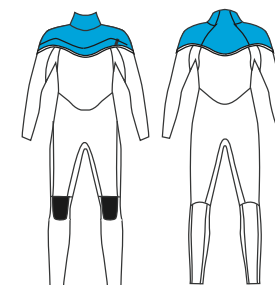

## NEXTAGE BZ

W-NECK 標準

### HOW TO ORDER

- A: ベース (ラバー、黒のみ)
- B: 首ライン、脇まち

## NEXTAGE BZ

**KIDS** (小学生まで)

品番	素材	厚み	税別	税込
888	起毛	5/3	42,000	46,200

**BOYS** (中学生まで)

品番	素材	厚み	税別	税込
889	起毛	5/3	47,000	51,700

パーツごとの起毛種類が異なる場合があります

NEXTAGE モデルは成人では取りきれない起毛生地をコンビネーションし SDGS な取り組みをする事でこれからのサーファーを价格的にも抑え応援するモデルです。袖とボディーの起毛種類が違う等がありますが、それぞれの起毛は最新の素材を使用していますのでお子様から中学生まで安心して着用する事のできる低価格なセミドライシリーズです。

### WRAPP NECK OPTION

折り返しのエリにする事により浸水を軽減する

3,000 円