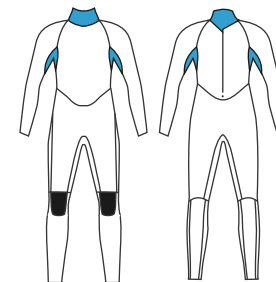

# NEXTAGE /ネクステージ

~ 中学生まで対象  
BOYS & GIRLS

ネクステージモデルは全てのフェアー、値引きの対象外とさせていただきます

AKANE

HANA

COLOR A: ラバー B: ビスタチオ  
MARK 胸元 10WT 左腰 9WT

COLOR A: ラバー B: メランジブラック  
MARK 胸元 10WT 左腰 1WT 背中 9WT

## NEXTAGE BZ

W-NECK 標準

### HOW TO ORDER

- A: ベース (ラバー、黒のみ)
- B: 首ライン、脇まち

## NEXTAGE BZ

**KIDS** (小学生まで)

品番	素材	厚み	税別	税込
888	起毛	5/3	42,000	46,200

**BOYS** (中学生まで)

品番	素材	厚み	税別	税込
889	起毛	5/3	47,000	51,700

パーツごとの起毛種類が異なる場合があります

NEXTAGE モデルは成人では取りきれない起毛生地をコンビネーションし SDGS な取り組みをする事でこれからのサーファーを价格的にも抑え応援するモデルです。袖とボディーの起毛種類が違う等がありますが、それぞれの起毛は最新の素材を使用していますのでお子様から中学生まで安心して着用する事のできる低価格なセミドライシリーズです。