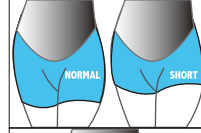

CLASSIC ENTRY

イージーな着脱を優先する方用のバリアーではなくクラシックなタイプ
(ダブル裏あて仕様のため通常裏あてよりも防水性が高い)

WATER DROP HOLL SYSTEM

水の抜けを良くするためのドレーンホール

FLEXIBLE ARMPIT

サーフィンに最も重要なパドリング性能を高め、着脱もよりイージーにするフレキシブルアームピット。
(全モデル共通)

ARMPIT PROTECT

ラバーモデル共通で脇まちと脇上側と袖下部分をジャージでホローする事によりラバーモデル特有の擦れによる生地を消耗を軽減する

KNEE PAD

耐久性と稼働性を高め膝上丈を延長した擦れに強いハードテックスパッド

WRIST STOPPER

手首には標準で滑り止め、捲れあがり軽減のシリコンテープ（ムササビ、限定モデルを除く）

REPEL CUFF

標準は切りっぱなしになります。手首リベル巻きはオーダー時に指定して下さい。指定の無い場合は切りっぱなしになります。
LIMITED(限定) MODEL は+2,200円 (税込)

LENGTH

レディース LONG SPRING/SHORT SPRING /SHORT JOHN のオーダーでは、股下丈をお選び下さい。指定の無い場合はノーマルレングスになります

NORMAL / SHORT / SWIM

NEW FLY ZIP SYSTEM

CROSS DOOR ENTRY

開口部にステッチを入れず開口部後部をクロスドアにする事により着脱をイージーにして開口時のテンションをやわらげる

FLY ZIP SYSTEM

フラップにテンションをかけずフラップ横のすき間を作らない独自のフライジップシステム

CROSS DOOR ENTRY

開口部にステッチを入れず開口部後部をクロスドアにする事により着脱をイージーにして開口時のテンションをやわらげる

STRECH ZIP

ジップを湾曲して取り付ける事により開口時のテンションをやわらげる
フラップ周りの余分なステッチを無くし伸縮性も見た目も向上させた

CHEST ZIP SYSTEM