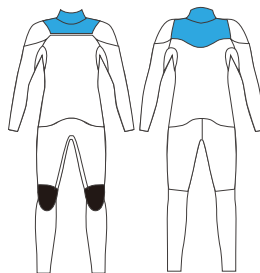

## L.B.Z

COLOR: B マッド  
MARK: 胸 4GY 腰 1GY 背中 9GY

## L.F.Z

COLOR: B メランジブラック  
MARK: 襟元 8WT 腰 1WT 背中 1WT

- A: ベース
- B: 首、脇まちパネル

AST INSIDE

- A: ベース
- B: フラップパネル

RTS INSIDE

品番	素材	厚み	税別	税込
265	RTS	5/3	72,000	79,200
266	AST	5/3	77,000	84,700
267	AFM	5/3	82,000	90,200

LBZ INNER W-NECK

品番	素材	厚み	税別	税込
268	RTS	5/3	77,000	84,700
269	AST	5/3	82,000	90,200
270	AFM	5/3	87,000	95,700

LFZ INNER W-NECK