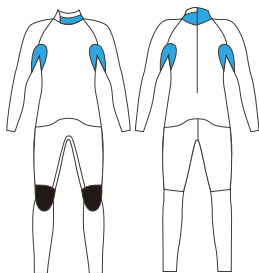

## L.B.Z

COLOR: B マッド  
MARK: 胸 4GY 腰 1GY 背中 9GY

## L.F.Z

COLOR: B メランジブラック  
MARK: 襟元 8WT 腰 1WT 背中 1WT

- A: ベース
- B: 首、脇まちパネル

AST INSIDE

- A: ベース
- B: フラップパネル

RTS INSIDE

品番	素材	厚み	税別	税込
265	RTS	5/3	72,000	79,200
266	AST	5/3	77,000	84,700
267	AFM	5/3	82,000	90,200